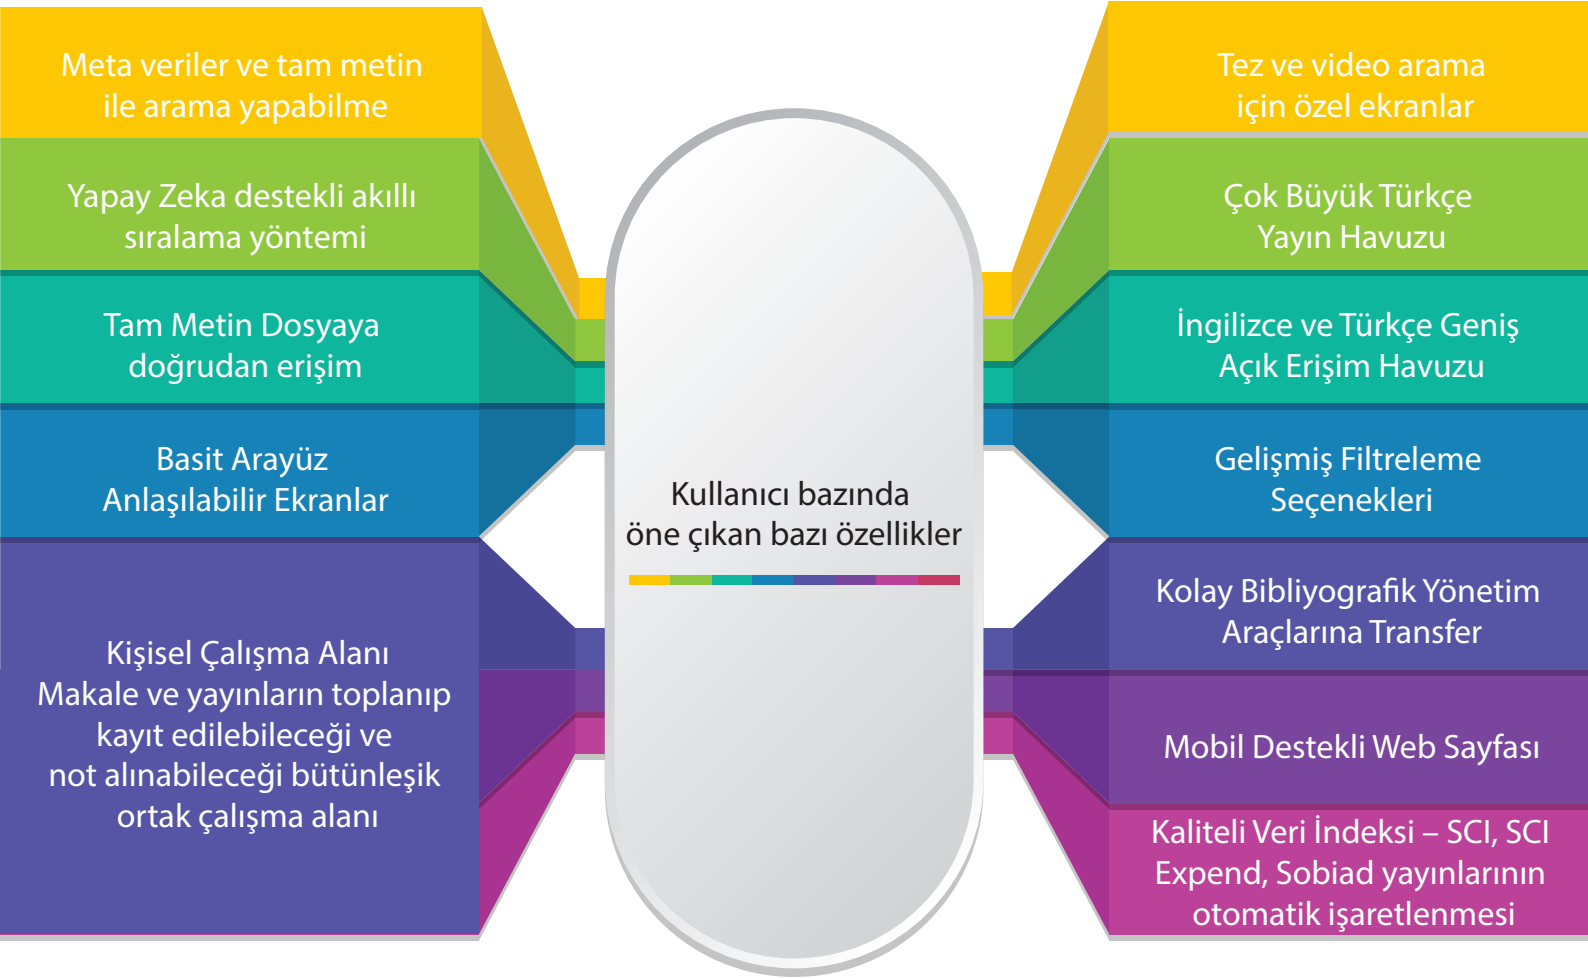

Piri

KEŞİF ARACI

Piri Keşif Aracı; Kütüphanecilere, araştırmacılara ve öğretim üyelerine akademik başarılarını elde etmelerine yardımcı olmak için bilimsel bilgileri olabildiğince hızlı ve etkili bir şekilde bulmalarını sağlayan bir arama motorudur.

Piri Keşif Aracı, derinlemesine araştırmaları kolaylaştıran bir arama çözümü olup, kullanıcıların ilgi alanını öngören ve aradıkları içeriği kolayca bulmalarına yardımcı olmayı hedefleyen gelişmiş akademik arama platformudur.

Piri Keşif Aracı ile kurumunuzun abone olduğu dijital veri tabanları içerisinde arama yapabilir ve sonuçları tek ekranda görüntüleyebilirsiniz.

Kurum bazında öne çıkan bazı özellikler:

- Mevcut kurum web sitenize ücretsiz entegrasyon ve arama paneli
- Websitesi içerisinde kuruma özel logo ve kuruma özel üst menü
- Veritabanı bazında gelişmiş istatistik
- Otomatik kütüphane fiziksel kaynaklarınızın Senkronizasyonu

🌐 Piri Keşif Aracı, kurumunuzun abone olduğu veri tabanları ile birlikte geniş açık erişim içeriği sayesinde kullanıcılarınız tüm ihtiyaçlarını karşılar ve kullanıcı dostu ekranları ile araştırmaya teşvik eder.