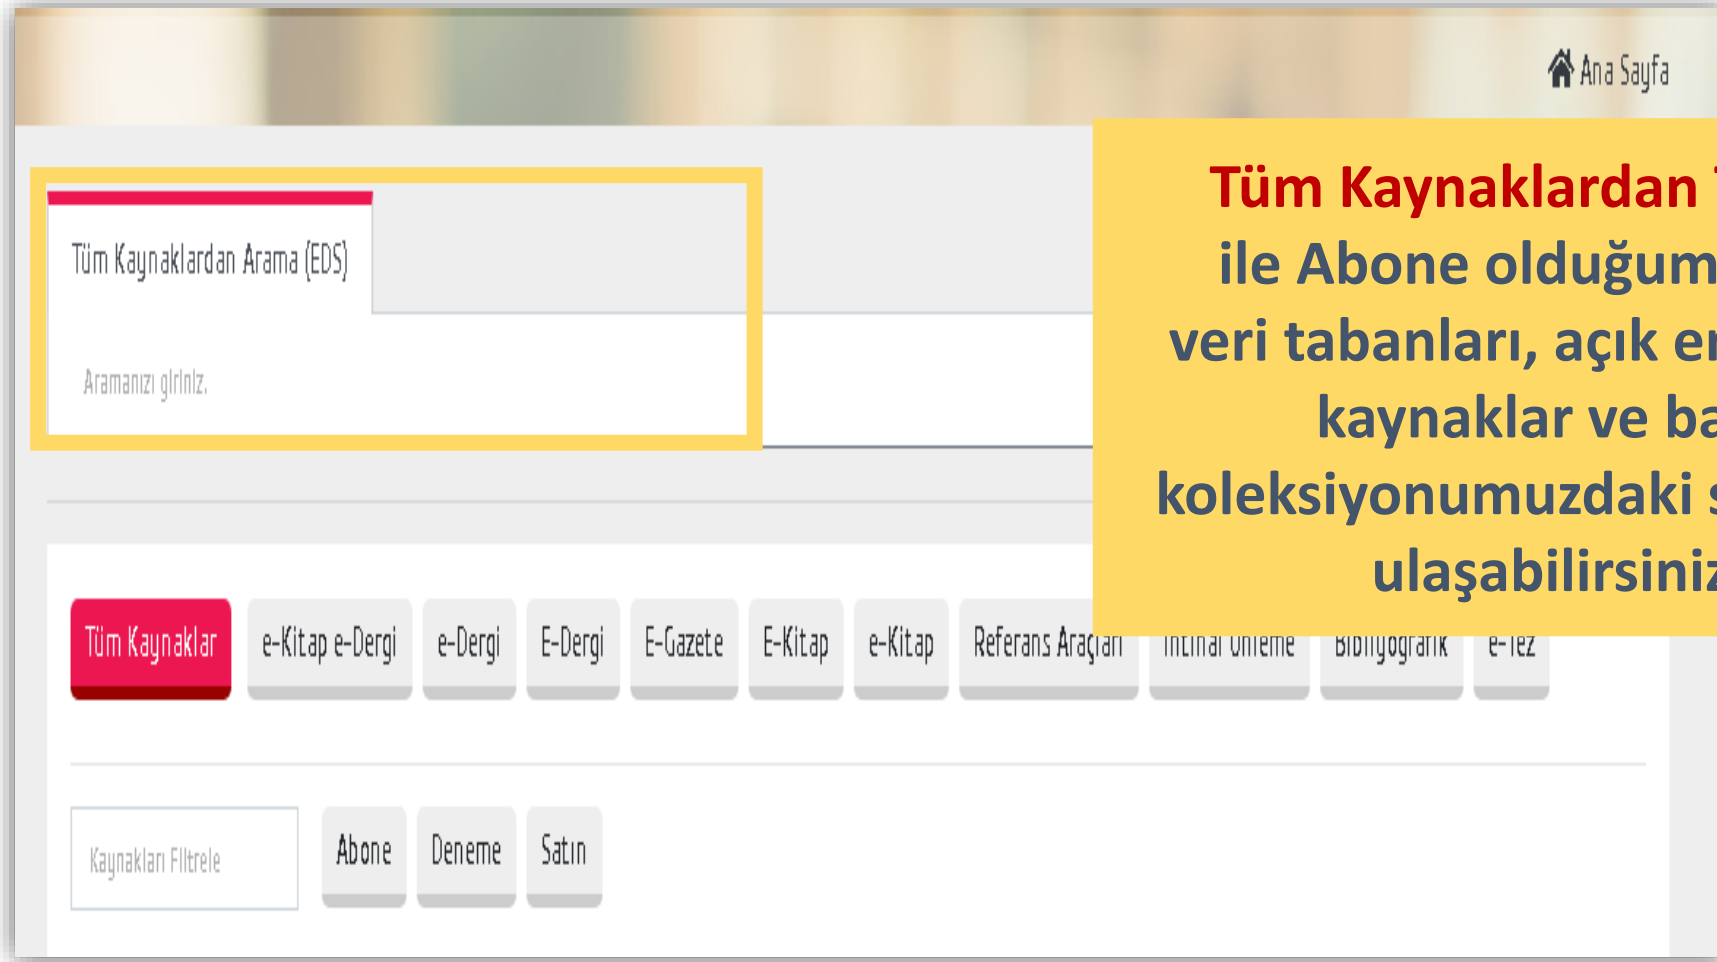

VETİS Kampüs Dışı Erişim

Tüm Kaynaklardan Tarama ile Abone olduğumuz bazı veri tabanları, açık erişimdeki kaynaklar ve basılı koleksiyonumuzdaki sonuçlara ulaşabilirsiniz.